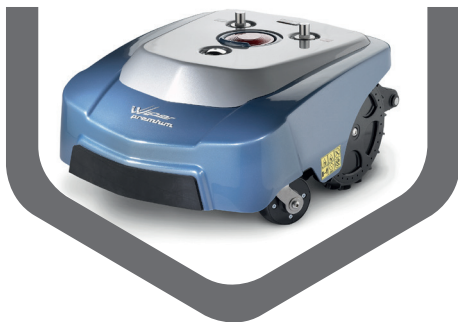

Wiper
premium

R XH

Art.nr: 50-2042-15

RXH er beregnet for de mellomstore og store plenene. De er bl a utstyrt med elektronisk støtsensor, "mowed grass sensor", bluetooth og ett enkelt og oversiktlig brukerpanel. Klarer opp til 4 soner/områder og klipper opp til 6 timer pr lading.

Klippekapasitet:	3 500 m ²
Børsteløs motor:	Ja
Klippetid:	6 timer
Ladetid:	5 timer
Batteri:	Lithium 15 ah
Kniv diameter:	29 cm
Elektroniske støtfangere:	Ja
Løftesensor:	Ja
Regnsensor:	Ja
Spiralklipper ved høyt gress.	
Antall klippesoner:	4 st
Mowed Grass Sensor.	
Bluetooth for styring via smarttelefon eller nettbrett.	