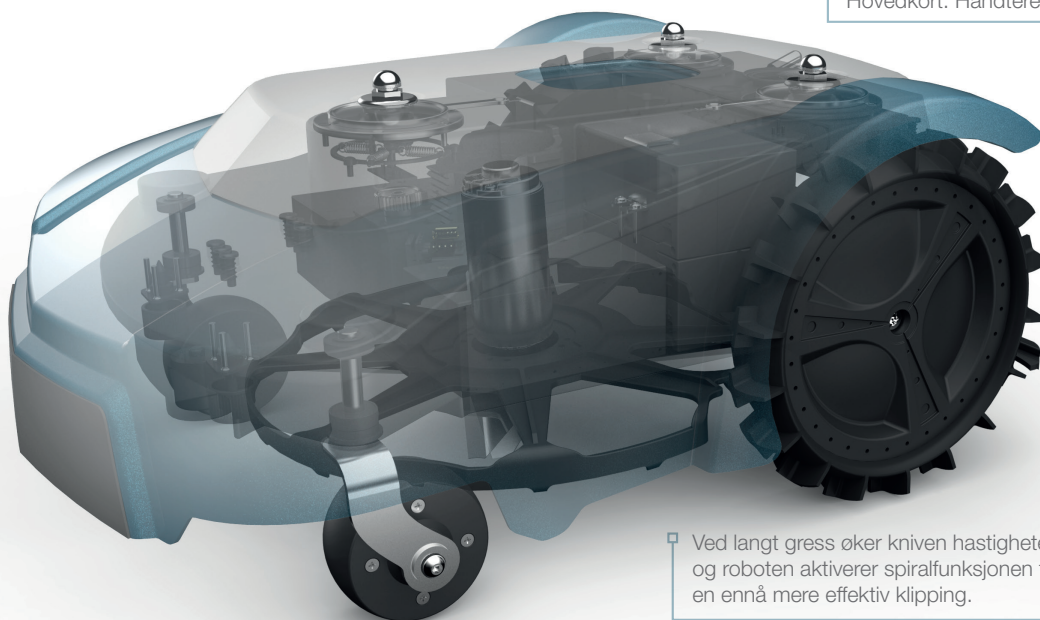

Lydløst gjør den jobben for deg, dag som natt!

Litiumbatterier med lang levetid. Støysvak og med høy prestanda.

Hovedkort: Handterer alle funksjoner.