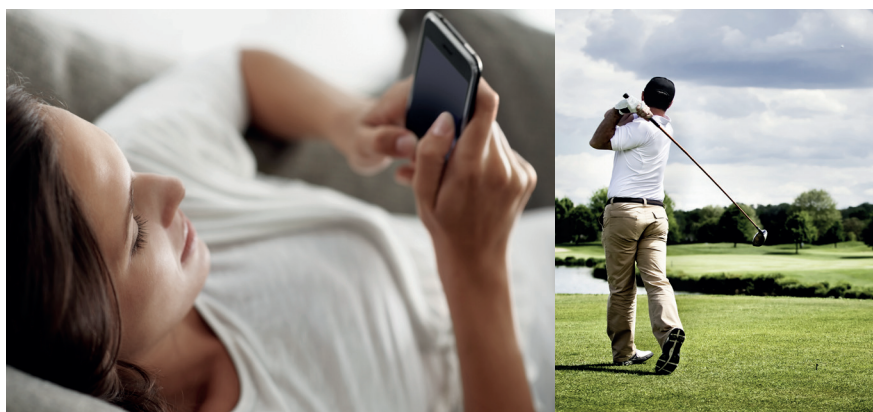

Tid til å gjøre andre ting!

Alle Wiper Premium modeller er utstyrt med brukervennlige menyer og grensesnitt, samt smarte funksjoner for rask og enkel bruk. Kan styres og overvåkes via din smart-telefon eller ditt nettbrett, så du får tid til å gjøre andre ting.