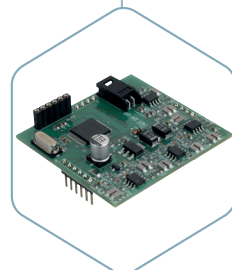

Lydløst gjør den jobben for deg, dag som natt!

Litiumbatterier med lang levetid. Støysvak og med høy prestanda.

Hovedkort: Handterer alle funksjoner.