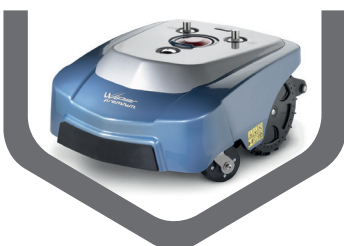

CXH

Wiper Premium – CXH

CXH er vår minste robotklipper, men som uten problem klipper plener opp til 1.100 m². Selv om det er vår minste robot, er den spekket med de siste teknologiene som f.eks børsteløse motorer, bluetooth, regnsensor, spiralklipping, "mowed grass sensor" pin-kode, løftesensor mm.

Artikkelnummer: 50-7040-10T
Klippekapasitet: 1 100 m²
Børsteløs motor: Ja
Klippetid: 2 timer
Ladetid: 2 timer
Batteri: Lithium 5 ah
Kniv diameter: 25 cm

Elektroniske støtfangere: Ja
Løftesensor: Ja
Regnsensor: Ja
Spiralklipper ved høyt gress.
Antall klippesoner: 4 st
Mowed Grass Sensor. Bluetooth for styring via smarttelefon eller nettbrett.

JXH

Wiper Premium – JXH

JXH er en effektiv modell for plener opp til 2.200 m². De sentralt plasserte drivhjulene gjør at roboten kan klippe i begge retninger. JXH er å anbefale der det er kupert, da den takler stigninger helt opp til 55%.

Artikkelnummer: 50-5044-10
Klippekapasitet: 2 200 m²
Børsteløs motor: Ja
Klippetid: 3 timer
Ladetid: 3 timer
Batteri: Lithium 7,5 ah
Kniv diameter: 29 cm

Elektroniske støtfangere: Ja
Løftesensor: Ja
Regnsensor: Ja
Spiralklipper ved høyt gress.
Antall klippesoner: 4 st
Mowed Grass Sensor. Bluetooth for styring via smarttelefon eller nettbrett.

SRH

Wiper Premium – SRH

Dette er etterkommeren til den populære Runner-modellen som har vært på markedet i over 10 år. Klipper områder opp til 2.800 m². På SRH og alle Wipers nye modeller kjenner kniven selv om den trenger å klippe med den innebygde "mowed grass sensor". SRH kommer til å bli like ettertraktet som sin forgjenger!

Artikkelnummer: 50-2040-15
Klippekapasitet: 2 800 m²
Børsteløs motor: Ja
Klippetid: 3,3 timer
Ladetid: 3 timer
Batteri: Lithium 7,5 ah
Kniv diameter: 29 cm