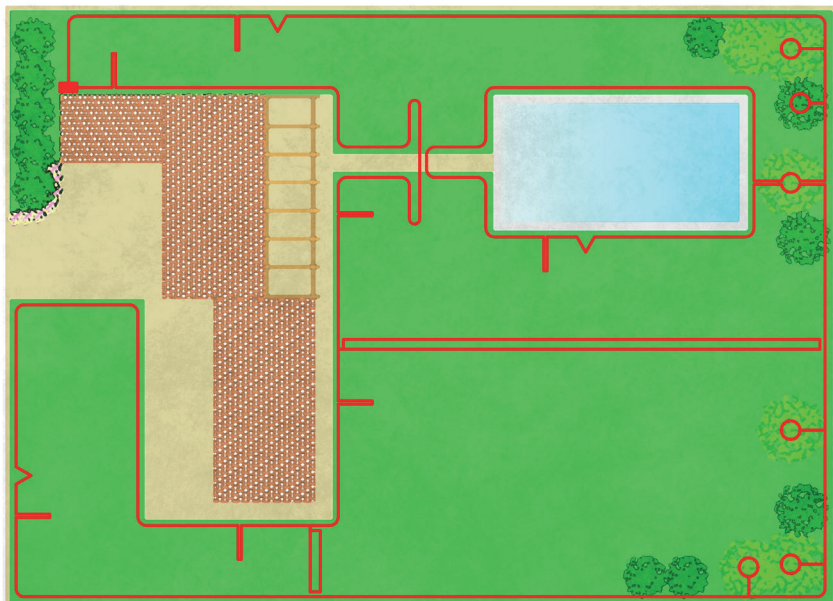

## Wiper Premium for enhver plen.

Grensekabel og dockingstasjon... og så er roboten klar til å klippe plenen automatisk. Wiper Premium klarer å klippe opp til 4 ulike soner.

Kontakt din autoriserte Wiper Premium forhandler for hjelp til å velge riktig modell og innstallasjon for nettopp din plen. Om du velger en "gjør det selv" løsning, følger det med kabel og plugg for egen innstallasjon. Avhengig av størrelsen på din plen, kan det være behov for å kjøpe mere materiell enn det som følger med i pakken.