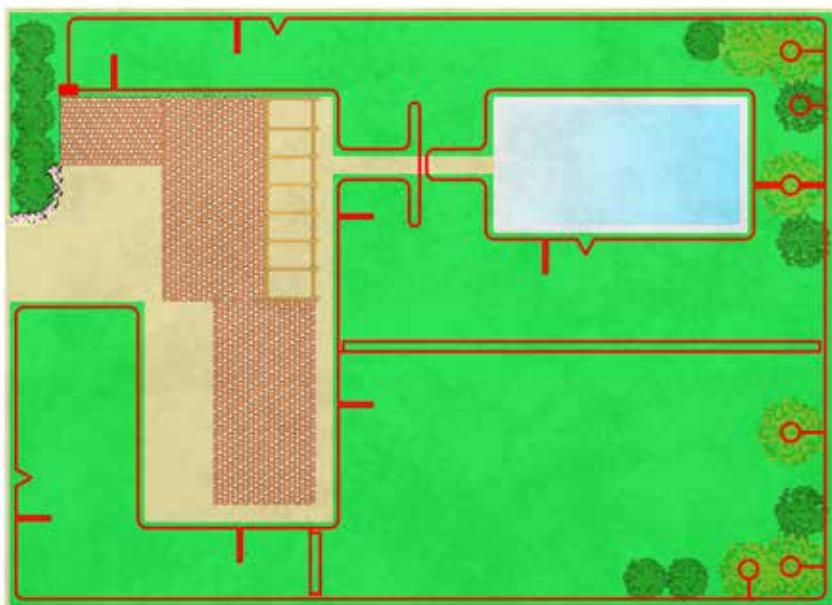

Wiper Premium for enhver plen.

Grensekabel og dockingstasjon... og så er roboten klar til å klippe plenen automatisk. Wiper Premium klarer å klippe opp til 4 ulike soner.

Kontakt din autoriserte Wiper Premium forhandler for hjelp til å velge riktig modell og innstallasjon for nettopp din plen. Om du velger en "gjør det selv" løsning, følger det med kabel og plugger for egen innstallasjon. Avhengig av størrelsen på din plen, kan det være behov for å kjøpe mere materiell enn det som følger med i pakken.