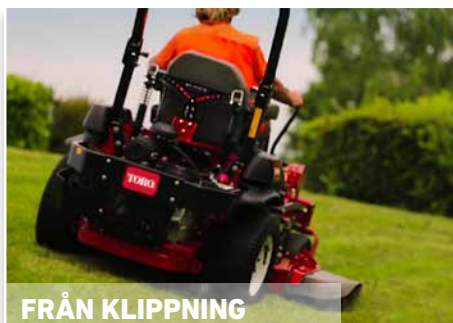

FROM START ■ TO ■ FINISH™

Från markbeläggning till grönytevård till klippning – Toro® har ett komplett sortiment av lösningar för jobben som du behöver utföra.

Hela vårt utbud har utformats med hjälp av experterna ute på fältet, och vårt uppdrag tar aldrig slut. Våra agronomer och ingenjörer arbetar ständigt på nya lösningar som ökar produktiviteten, minskar bränsleförbrukningen och förbättrar växtförhållandena. Resultatet är ett produktutbud som erbjuder användarvänlighet för operatörer av alla kompetensnivåer, en hållbarhet som klarar av tuffa förhållanden och en tillförlitlighet som minimerar driftstopp så att operatörerna förblir produktiva. Dessutom understöds det med service och support från lokala Toro-återförsäljare som brinner för att hjälpa kunder att lyckas.

Gå till toro.com och utforska Toros hela produktutbud för de som arbetar ute på fältet. Kontakta din lokala Toro-återförsäljare om du vill veta mer.

toro.com

Globalt huvudkontor
The Toro Company.
8111 Lyndale Ave. So., Bloomington, MN 55420, USA.
Telefon: (+1) 952 888 8801
19-247-SV ©2019 The Toro Company. Med ensamrätt.

facebook.com/ToroCompany
twitter.com/TheToroCompany
youtube.com/ToroCompanyEurope