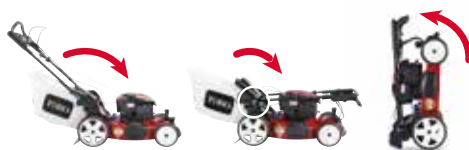

» SMARTSTOW

Spar opptil 70% gulvplass ved å lagre klipperen stående, uten drivstoff eller oljelekkasjer.