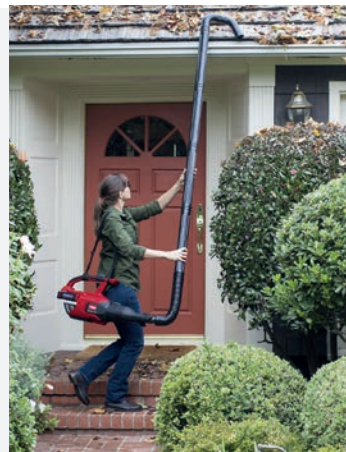

TORO ULTRA PLUS - BLOWER/VAC

Lövblå/sug med extra bra finfördelning.

Motor: Elmotor, 1500 W

Material: Hårdplast

Luftströmshastighet: 402 km/h

Finfördelning: 20:1

Uppsamlare: 53 liter, textil

Vikt: 4 kg

Övrigt: Variabel hastighet, oscillerande munstycke

Art.nr: 51558