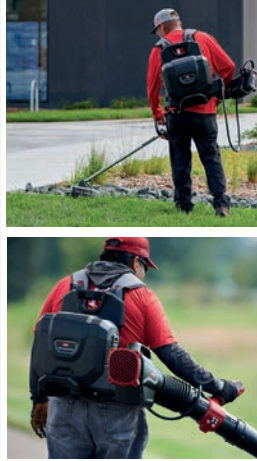

TORO

REVOLUTION™

TORO REVOLUTION - LÖVBLÅS

Effektiv batteridriven lövblås för proffs-användare.

Motor: Batteridriven 60V

Material: Hårdplast

Luftströmshastighet: 257 km/h

Vikt: 7,9 kg (endast verktyg)

Övrigt: Batteri och laddare säljs separat.

Ryggsäck: Batterihållare med kapacitet för upp till två batterier

Art.nr: 66200T Lövblås
66205T Ryggsäck

TORO REVOLUTION - HÄCKSAX

Häcksax med batteridrift för proffs-användare.

Motor: Batteridriven 60V

Material: Hårdplast

Svärdlängd: 66 cm, dubbelsidiga skärblad

Skärkapacitet: 3 cm

Hastighet: Variabel 2-växlar 3200/4100 rpm

Vikt: 4,2 kg (endast verktyg)

Övrigt: Variabel 2-växlad hastighet.

Klassledande körtid upp till 600 min.

180° roterande handtag för vertikal och horisontell skärning.

Batteri och laddare säljs separat

Art.nr: 66220T

TORO REVOLUTION - TRÅDTRIMMER

Batteridriven trimmer för proffs-användare.

Motor: Batteridriven 60V

Material: Hårdplast

Skärbredd: 40 cm med 2,4 mm lina

Hastighet: Steglös 2-växlad

Varvtal växel 1/2: 4800/5300

Körtid växel 1/2: 240 min/160 min

Vikt: 4,6 kg (endast verktyg)

Övrigt: Variabel hastighet.

Snabbframmatning via tryck av lina.

Batteri och laddare säljs separat

Art.nr: 66210T

60V BATTERIER OCH LADDARE

81825 Toro 60V (2,5 Ah) batteri

81850 Toro 60V (4,0 Ah) batteri

81860 Toro 60V (6,0 Ah) batteri

81875 Toro 60V (7,5 Ah) batteri

81802 Toro 60V batteriladdare

81805 Toro 60V batteriladdare, 5 amp (snabbbladdare)

TORO ULTRA - BLOWER/VAC

Effektiv lövblå/sug för trädgården.

Motor: Elmotor, 1500 W

Material: Hårdplast

Luftströmshastighet: 402 km/h

Finfördelning: 16:1

Uppsamlare: 53 liter, textil

Vikt: 3,8 kg

Övrigt: Variabel hastighet

Art.nr: 51581

TORO ULTRA PLUS - BLOWER/VAC

Lövblå/sug med extra bra finfördelning.

Motor: Elmotor, 1500 W