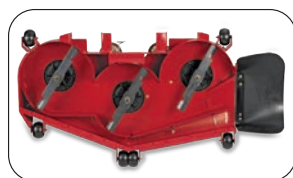

TORO STX 26 – PROFFS

Kraftfull, effektiv stubbfräs. Motor: Kawasaki EFI, Stubbhöjd: Max 83 cm Fräsdjup: Max 32 cm Drivning: Hydraulisk Fråshjul: 48 cm i diameter till tanden, 12 skärtänder Art.nr: 23208

TURBO FORCE KLIPPTEKNIK

Extra kraftigt och slitstarkt klippdäck med påkörningsskydd s k Bull Nose. Toros Turbo Force klippdäck ger ett jämnt och fint klippresultat.